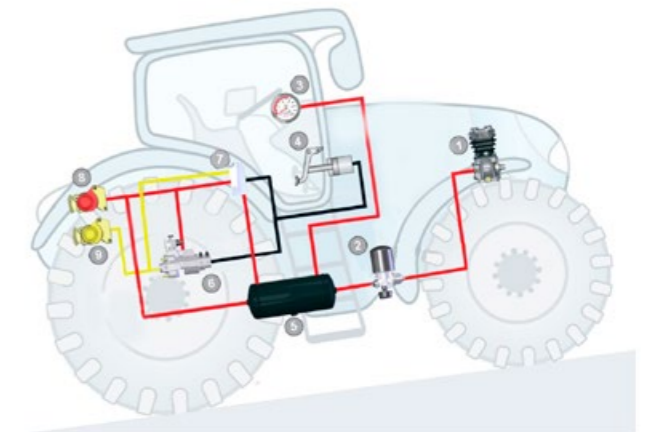

Schneeberger Generatoren

Kein Strom? Kein Problem!

Zapfwellengenerator
13 kVA - 160 kVA
www.schneeberger.at
07748 - 2543

Jetzt Ihren Traktor aufwerten!

ATZLINGER DRUCKLUFT ANLAGEN

Druckluftbremsanlagen zur Nachrüstung - in höchster Qualität!