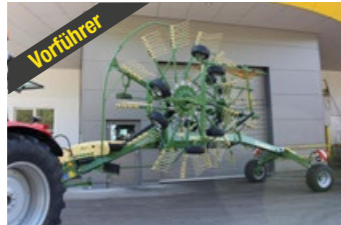

Krone Swadro TS 680 Bj 2023
15 h, 6-Rad Fahrwerk, Federentlastung, hydr. Bremse, ...

Preis inkl. 20 % MWSt. **EUR 29.800,-**