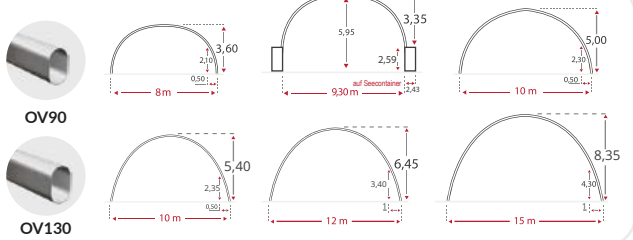

EINFACHER BOGEN