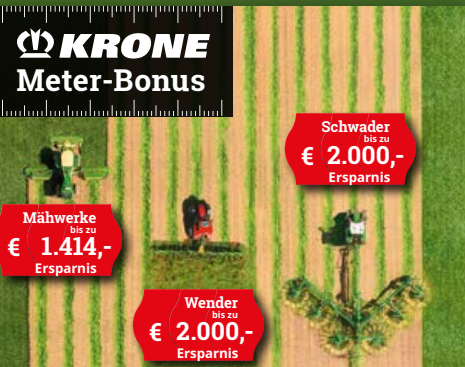

ALLE
AKTIONEN
GÜLTIG BIS
31.01.2024

3 HERBST KRACHER

0.9%

FIX-FINANZIERUNG
auf alle KRONE Maschinen*

*KRONE Selbstfahrtechnik ausgenommen

Kracher zum Herbstaionsstart!

FINANZIERUNG SCHON AB 0,9 %
ab 4 bis 6 Jahre | mit Fix-Zinssatz

Meter machen & kassieren

BIS ZU € 2.000,- PRO MASCHINE

Gespräch mit Ihrem KRONE Vertriebspartner vereinbaren und KRONE Mähwerk, Kreiselzettwender oder Schwader kaufen