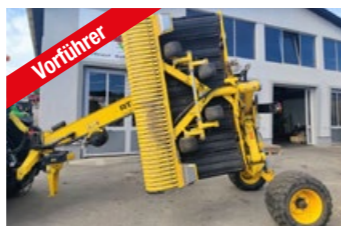

ROC RT630 (630 cm) Bj 2023
Anhäng-Seiten-/Mittelschwader, Pickup, DL-Bremse, hydr. Entlastung, ca. 80 PS, GW, Eigenölversorgung, ...
Preis auf Anfrage