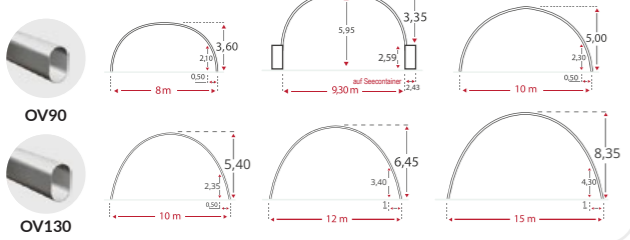

EINFACHER BOGEN

Erhältliche Farben: Beige Grün/Weiß Grau/Weiß

Paumann Landtechnik
3300 Amstetten
www.paumann.at

www.shelterall.de