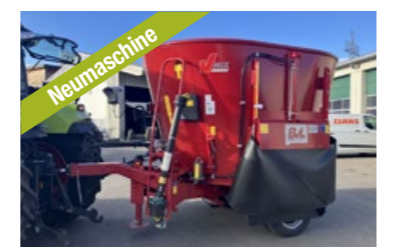

Ihr Landtechnikprofi aus Überzeugung

HEINDL LAGERMASCHINEN - NEU und PROMPT VERFÜGBAR

Claas Axion 830 CMATIC CEBIS (235 PS) Bj 2024
DL-Bremse, Allrad, FH, stufenlos, druckl. RL, gefed. VA, Luftsitz, Klima, hydr. OL, DW 7, 50 km/h, ...
Preis auf Anfrage

Claas Arion 660 (Stage V) (209 PS) Bj 2023
DL-Bremse, Allrad, FH, FZW, EHR, stufenlos, Luftsitz, Klima, autom. AHV, Powershuttle, AdBlue, DW 6, 50 km/h, ...
Preis auf Anfrage

Claas Arion 630 CMATIC CEBIS (165 PS) Bj 2024
DL-Bremse, Allrad, FH, FZW, EHR, stufenlos, druckl. RL, Luftsitz, Klima, gefed. Kabine, Powershuttle, DW 4, ...
Preis auf Anfrage

Claas Arion 530 (Stage V) (145 PS) Bj 2024
DL-Bremse, Allrad, Frontlader, FH, EHR, gefed. VA, Luftsitz, Klima, gefed. Kab., Powershuttle, ISOBUS, AdBlue, ...
Preis auf Anfrage

Kerner Corona C300 (300 cm) Bj 2023
Flügelschar, Beleuchtung, Schnellwechselsystem Connect 40, hydr. Tiefeneinstellung, stabiler Rahmen, ...
Preis inkl. 20 % MWSt. EUR 18.900,-

BVL V-Mix 10N-1S (10 m³) Bj 2024
Fremdbefüller, 1-Schneckenmischer, Podestleiter, 2 mech. Gegenmesser, Wiegeeinrichtung, beids. Futteraustag, ...
Preis auf Anfrage

Claas Lexion 5400 (354 PS) Bj 2023
1.020 h, Allrad, 5 Schüttler, Strohhäcksler, Maisausrüstung, Bordcomputer, V-Canal mit Auto Contour, 30 km/h, ...
Preis auf Anfrage