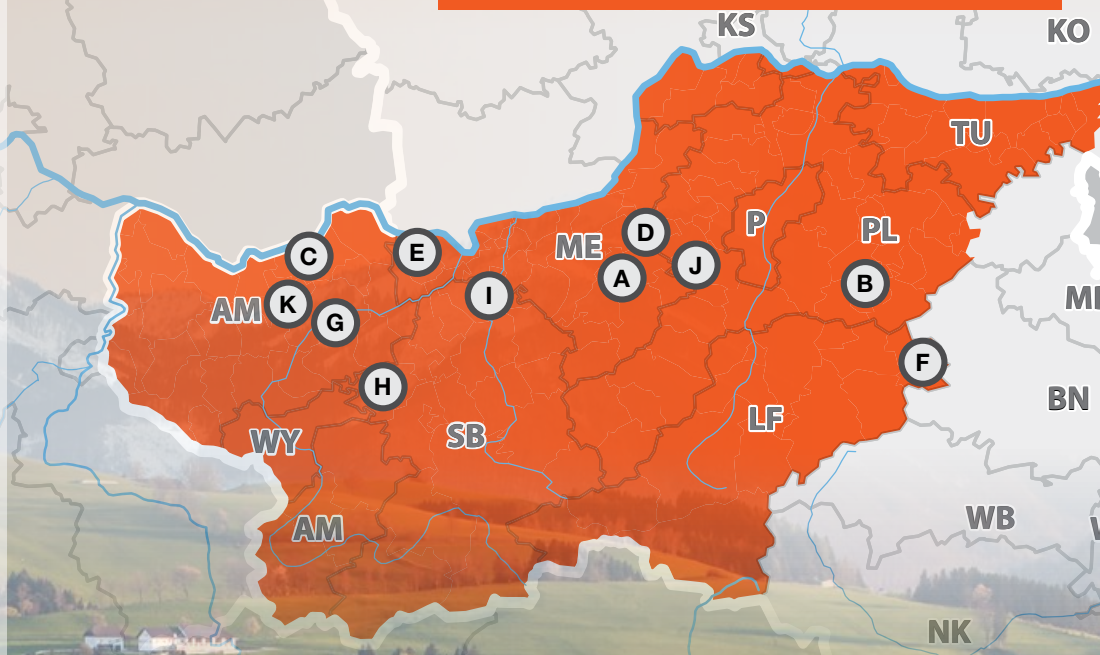

3311 Zeillern
Ludwigsdorf 23

MOSTVIERTLER

LANDTECHNIK

TAGE 2025

24. & 25. JÄNNER

täglich von 09:00 bis 17:00 Uhr